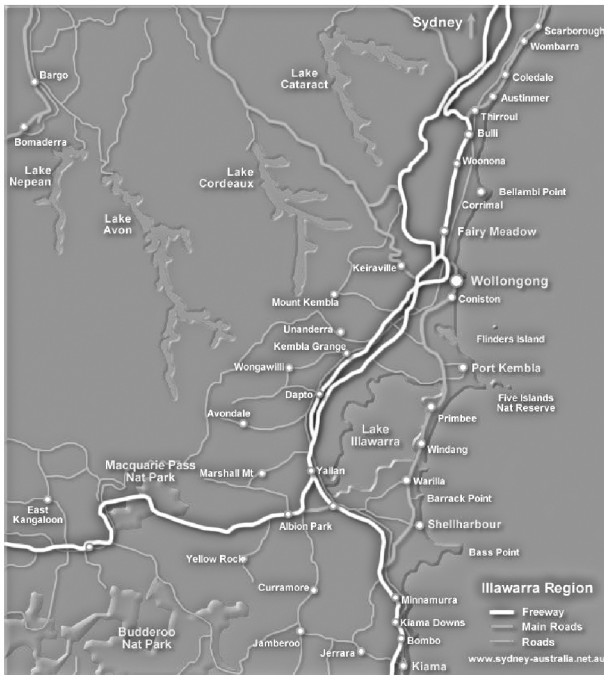

NOBLE
COMMERCIAL SPECIALISTS

Areas Directly Covered

Illawarra Region

Postcodes

- 2500
- 2502
- 2505
- 2506
- 2508
- 2515
- 2516
- 2517
- 2518
- 2519
- 2525
- 2526
- 2527
- 2528
- 2529
- 2530
- 2533

South Coast Region

Postcodes

- 2534
- 2535
- 2540
- 2541

Southern Highlands Region

Postcodes

- 2570
- 2571
- 2572
- 2573
- 2574
- 2575
- 2576
- 2577
- 2578
- 2579 (Partial)